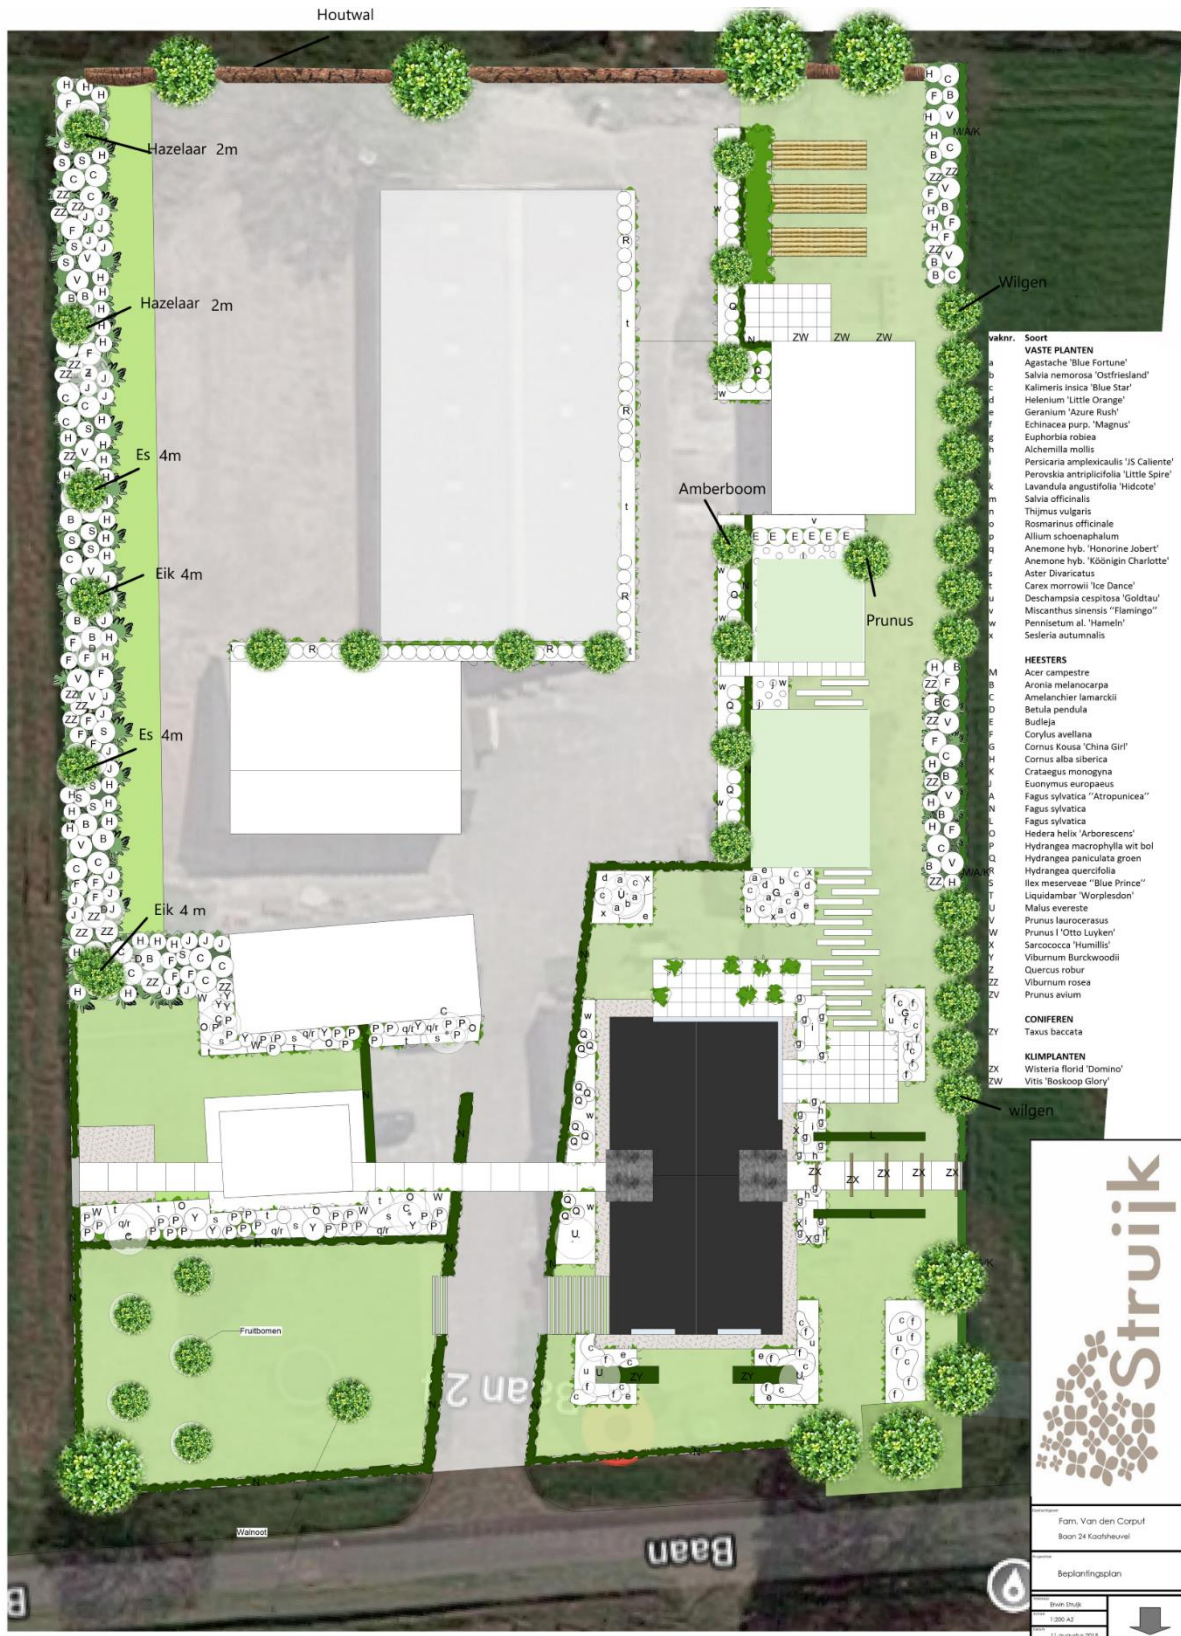

# Bijlage: landschaps- en erfinrichtingsplan Baan 24 te Kaatsheuvel

Vaknr.	Soort
<b>VASTE PLANTEN</b>	
	Agastache 'Blue Fortune'
	Salvia nemorosa 'Ostfriesland'
	Kalmieria indica 'Blue Star'
	Helenium 'Little Orange'
	Geranium 'Azure Rush'
	Echinacea purp. 'Magnus'
	Euphorbia robœa
	Alchemilla mollis
	Persicaria amplexicaulis 'IS Callente'
	Perovskia atriplicifolia 'Little Spire'
	Lavandula angustifolia 'Hidcote'
	Salvia officinalis
	Thymus vulgaris
	Rosmarinus officinale
	Allium schoenaphalum
	Anemone hyb. 'Königin Charlotte'
	Anemone hyb. 'Königin Charlotte'
	Aster Divaricatus
	Carex morrowii 'Ice Dance'
	Deschampsia cespitosa 'Goldtau'
	Miscanthus sinensis 'Flamingo'
	Pennisetum al. 'Hameln'
	Sesleria autumnalis
<b>HEESTERS</b>	
	Acer campestre
	Aronia melanocarpa
	Amelanchier lamarckii
	Betula pendula
	Buddleja
	Corylus avellana
	Cornus Kousa 'China Girl'
	Cornus alba sibirica
	Crataegus monogyna
	Euonymus europaeus
	Fagus sylvatica 'Atropunicea'
	Fagus sylvatica
	Fagus sylvatica
	Hedera helix 'Arboreasens'
	Hydrangea macrophylla wit bol
	Hydrangea paniculata groen
	Hydrangea quercifolia
	Ilex meserriæ 'Blue Prince'
	Liquidambar 'Worplesdon'
	Malus evereste
	Prunus laurocerasus
	Prunus 'Otto Luyken'
	Sarcococca 'Humilis'
	Viburnum Burckwoodii
	Quercus robur
	Viburnum rosea
	Prunus avium
<b>CONIFEREN</b>	
	Taxus beccata
<b>KLIJMPANTEN</b>	
	Wisteria florid 'Domino'
	Vitis 'Boskoop Glory'

**Struik**

Fam. Van den Corput  
Baan 24 Kaatsheuvel

Beplantingsplan

Baan 24  
1:200 A2  
11 augustus 2014

## Bijlage: te slopen bebouwing Baan 24 te Kaatsheuvel