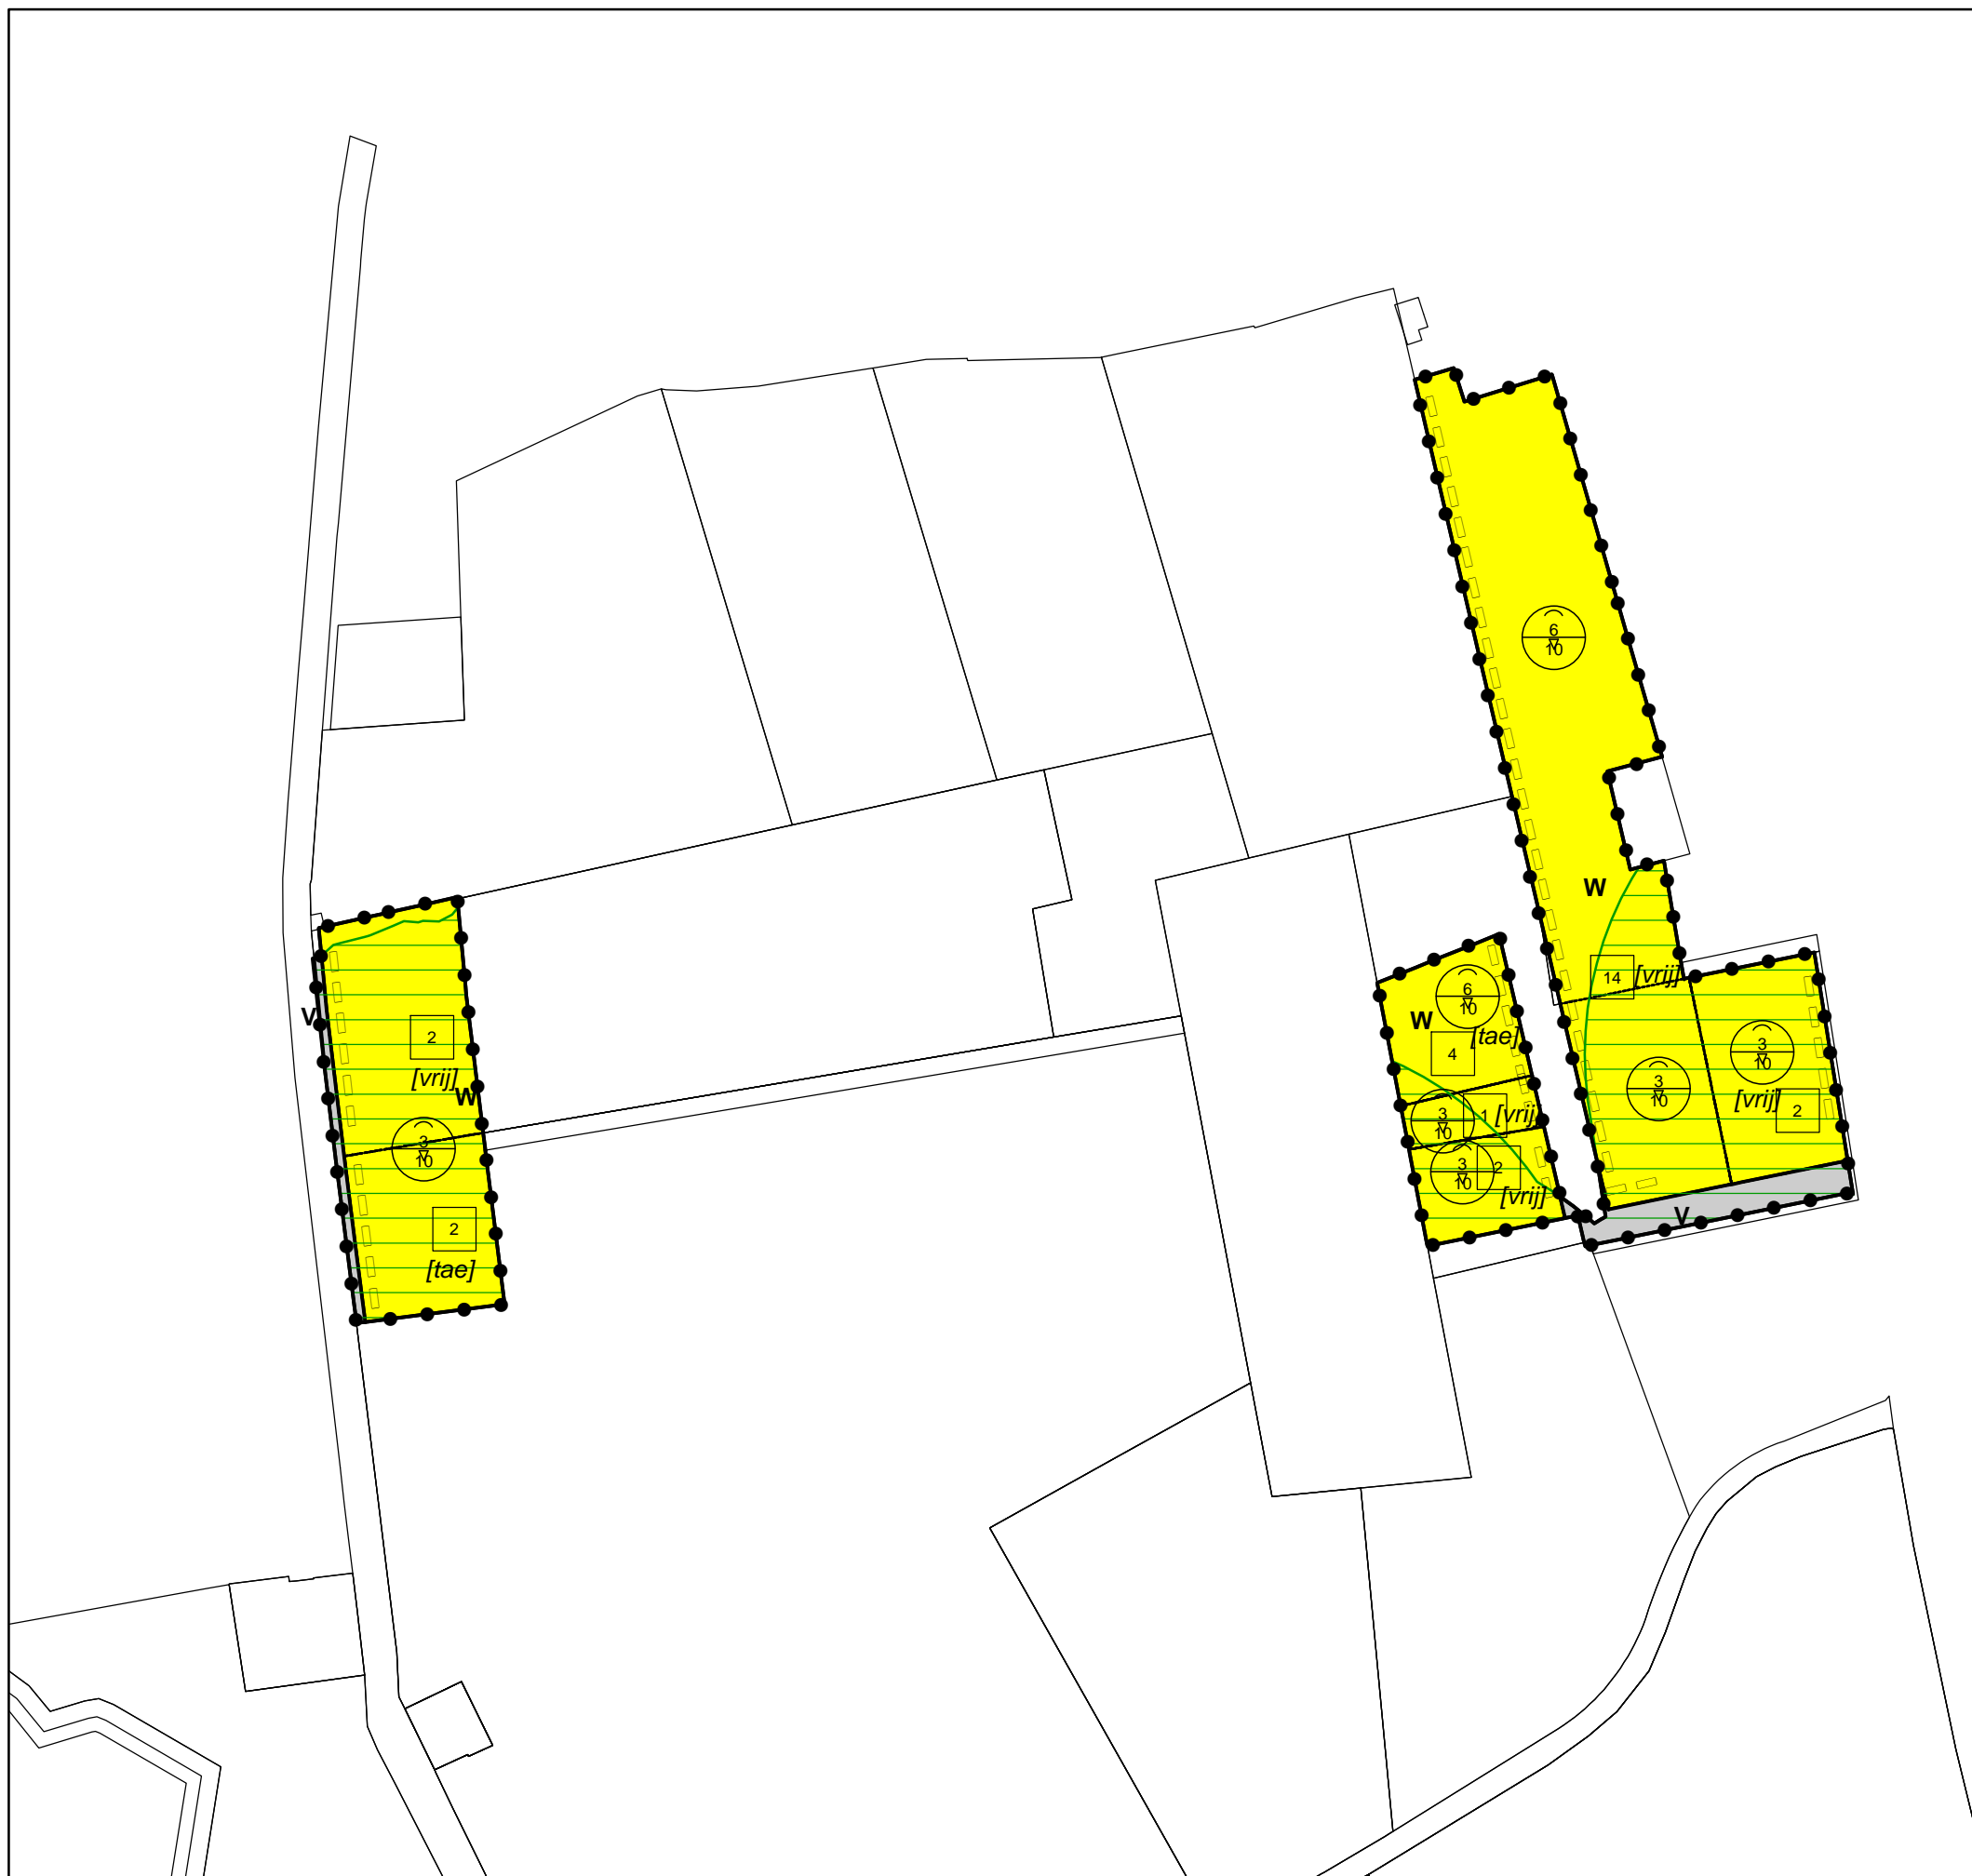

**BLAD 1:
OUDE SITUATIE
GELDERAKKERS**

Plan : Wijzigingsplan 'Geurcontour Gelderakkers'
Gemeente : Hilvarenbeek
Status : Vastgesteld
Datum : 14 juli 2015
Schaal : 1:2.000
Formaat : A3

Witvrouwenbergweg 12
5711 CN Someren
T: 0493 - 471777
I: www.crijns-rentmeesters.nl