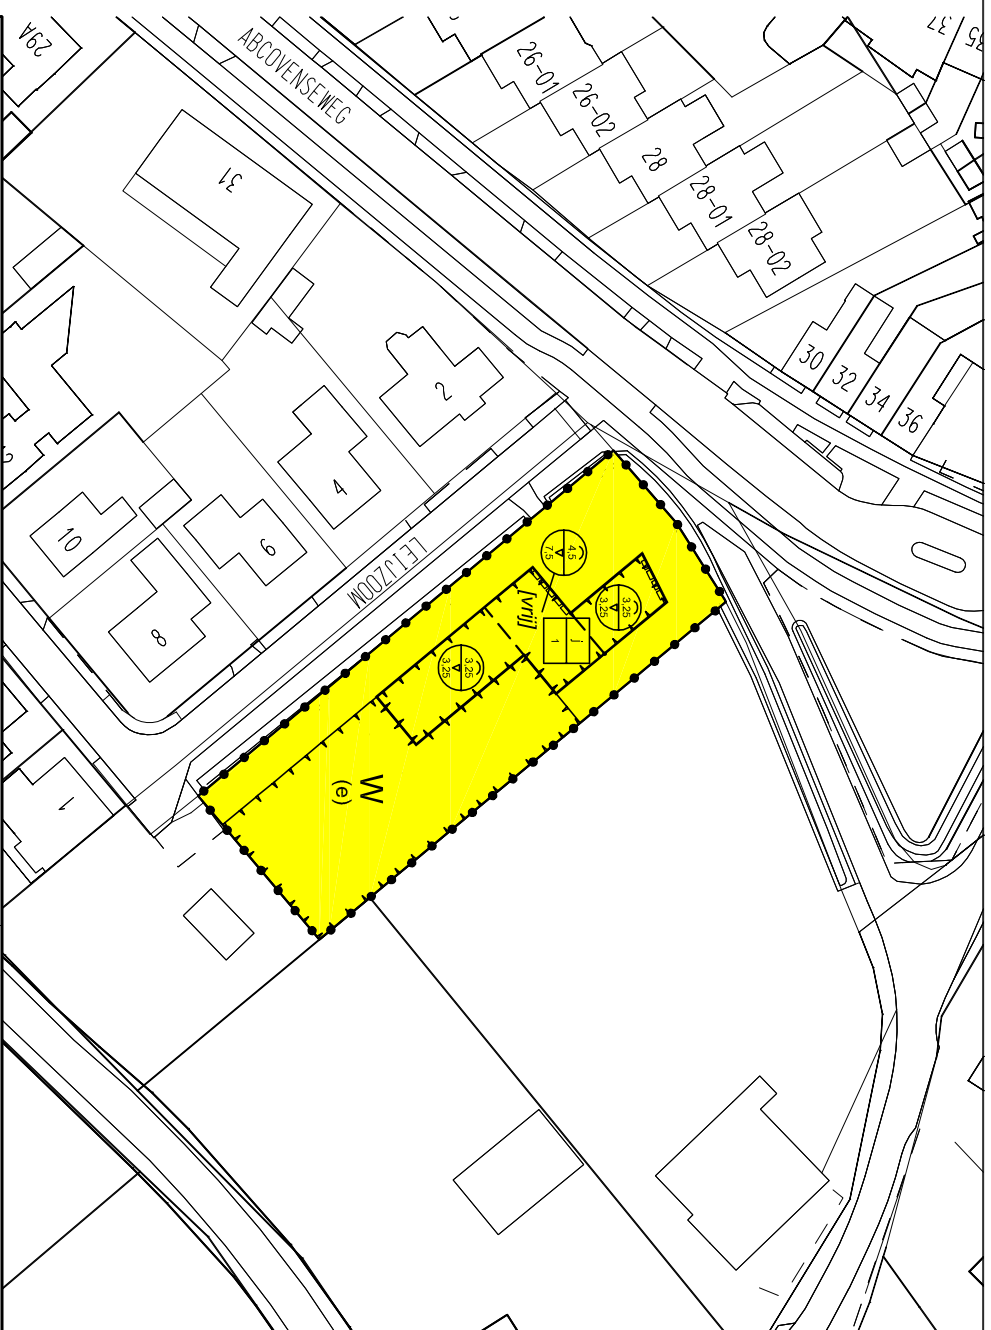

## LEGENDA

Plangrens

**Bestemmingen  
bestemmingen**

Wonen

**Aanduidingen  
functieaanduiding**

erf

**bouwvlak**

bouwvlak

**bouwaanduiding**

vrijstaand

**maatvoeringsaanduidingen**

aantal wooneenheden

maatvoeringsvlak

maximale goot- en bouwhoogte (m)

**figuren**

gevellijn

### Bestemmingsplan Hoek Leyzoom

Gemeente	: Goirle
Bestemmingsplannummer	: 07850000023
Schaal van de plankkaart	: 1:1000
Status van het plan	: vastgesteld
Datum tervisielegging	: 26-11-2009 t/m 06-01-2010
Datum vaststelling	: 09-02-2010
Datum uitspraak ABRS	: :
Datum inwerkingtreding	: :
Datum onherroepelijk	: :
Naam en adres opsteller	: BRO, Bosscheweg 107 postbus 4, 5280 AA Boxtel
Blad	: 1/1